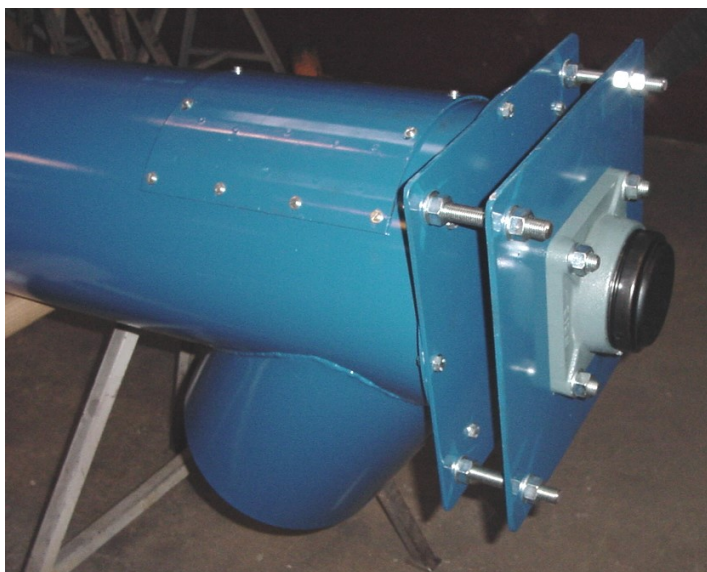

## TYPE Ø 125 – Ø 500 eller større efter kundeønske

Rørsneglene leveres i mange forskellige udførelser.

F.eks. i rustfri udførelse og med hele bunden af sneglen hængslet, så den kan tømmes fuldstændigt og rengøres effektivt.

Sneglevindingerne udføres i en særdeles kraftig konstruktion.

Sneglevindingerne er tilpasset så, der opstår mindst mulig skade på produktet under transporten i denne snegl.

Vores rørsnegle leveres ofte med specielle Rotoglyd akseltætninger.

Ligeledes kan sneglene forsynes med udbyggede lejer – enten med flangelejer eller med stålejer.

**Kapacitet som for trugsnegle.  
Se datablad nr. 05 – 3.**